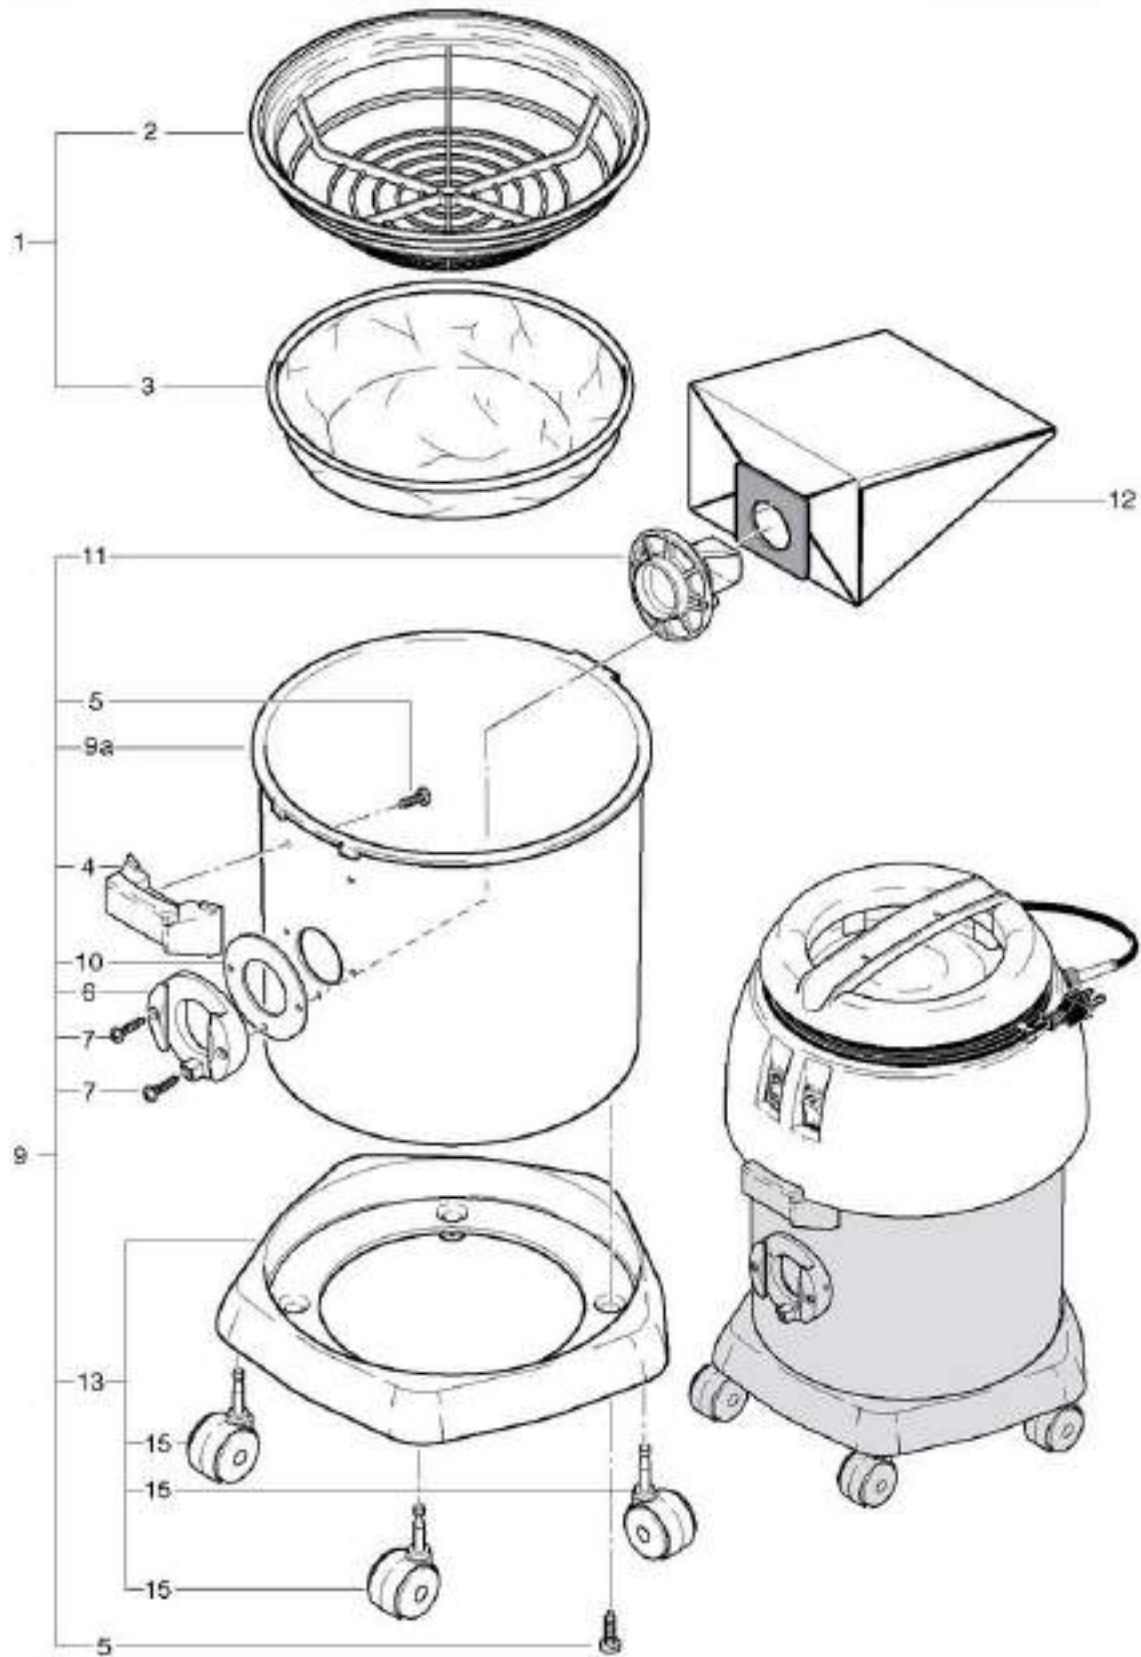

Saugset / Tuyau d'aspiration set / Suction set

B 4-02.2014

S 20

Tank connection

Stand: 22.03.2017 09:55

S 20

S 20

Vacuum motor

Stand: 22.03.2017 09:55

S 20

S 20

Wiring diagram

Stand: 22.03.2017 09:55