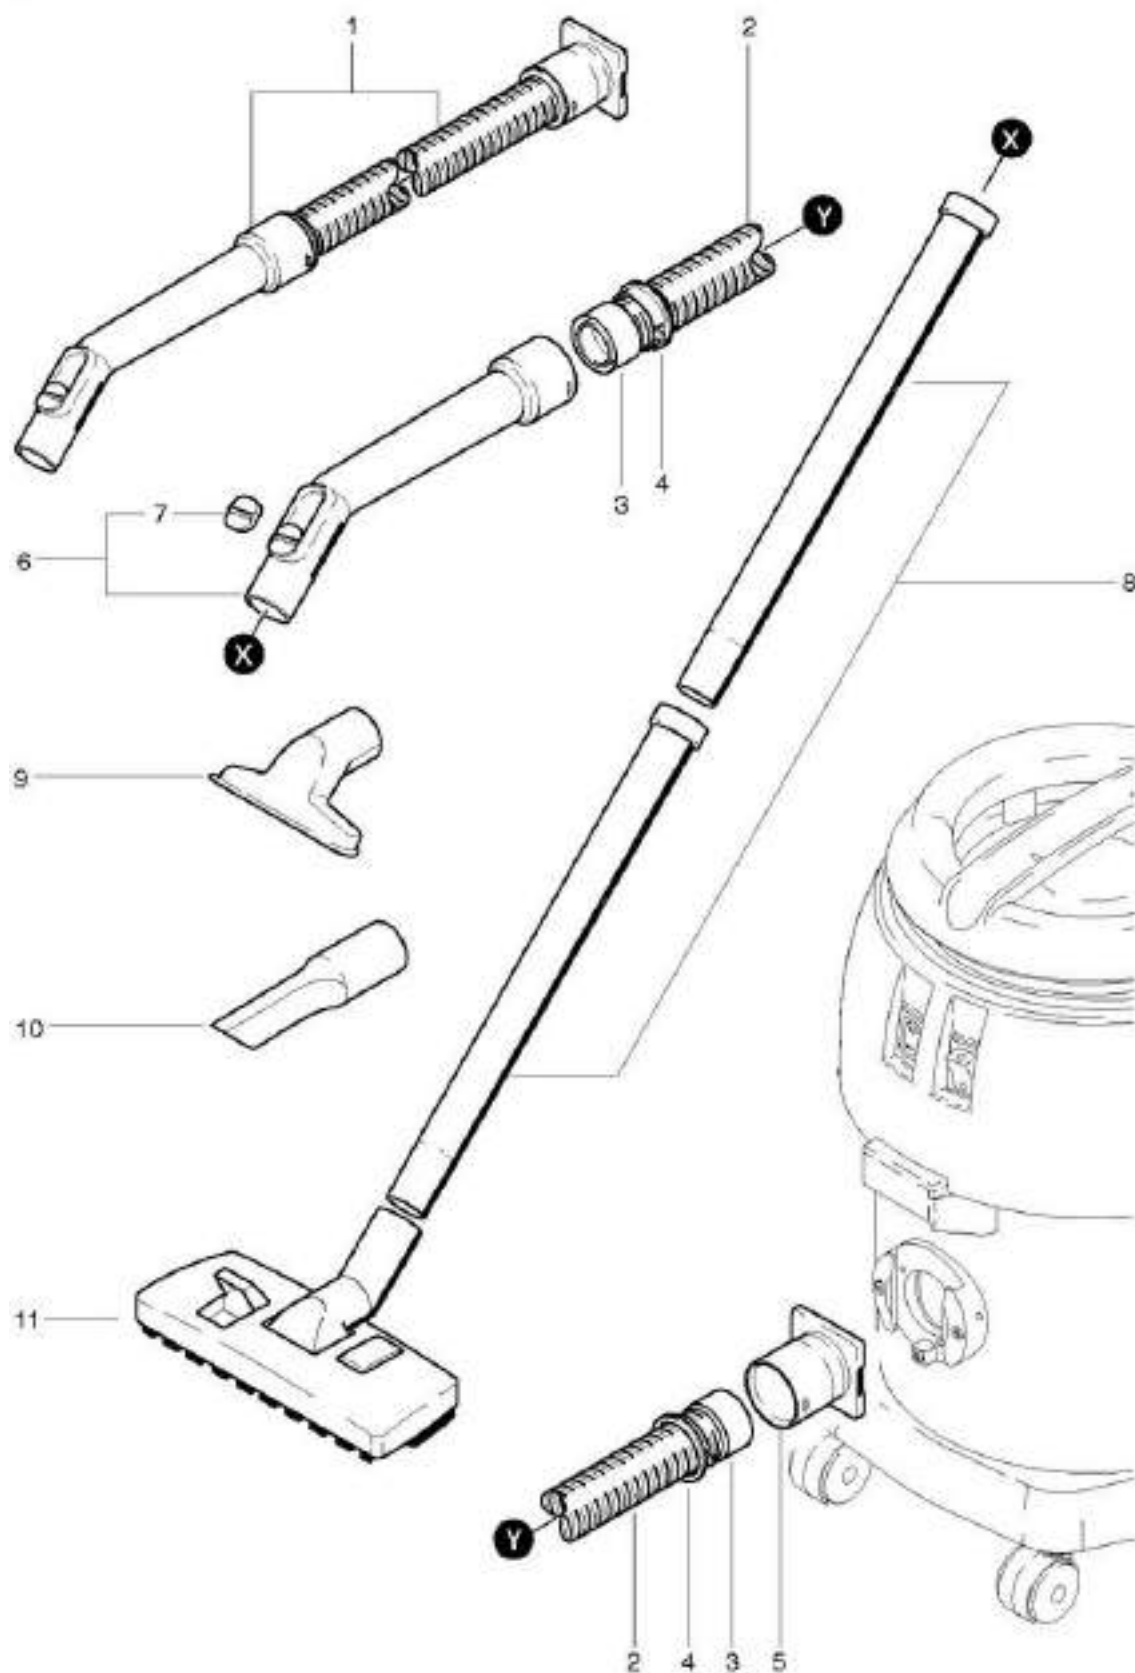

S 20

Haube / Capot / Dome

B 2-11.2013

S 20

Suction set

Stand: 22.03.2017 09:55

S 20

S 20

Saugset / Tuyau d'aspiration set / Suction set

B 4-02.2014

S 20

Tank connection

Stand: 22.03.2017 09:55

S 20

S 20

Vacuum motor