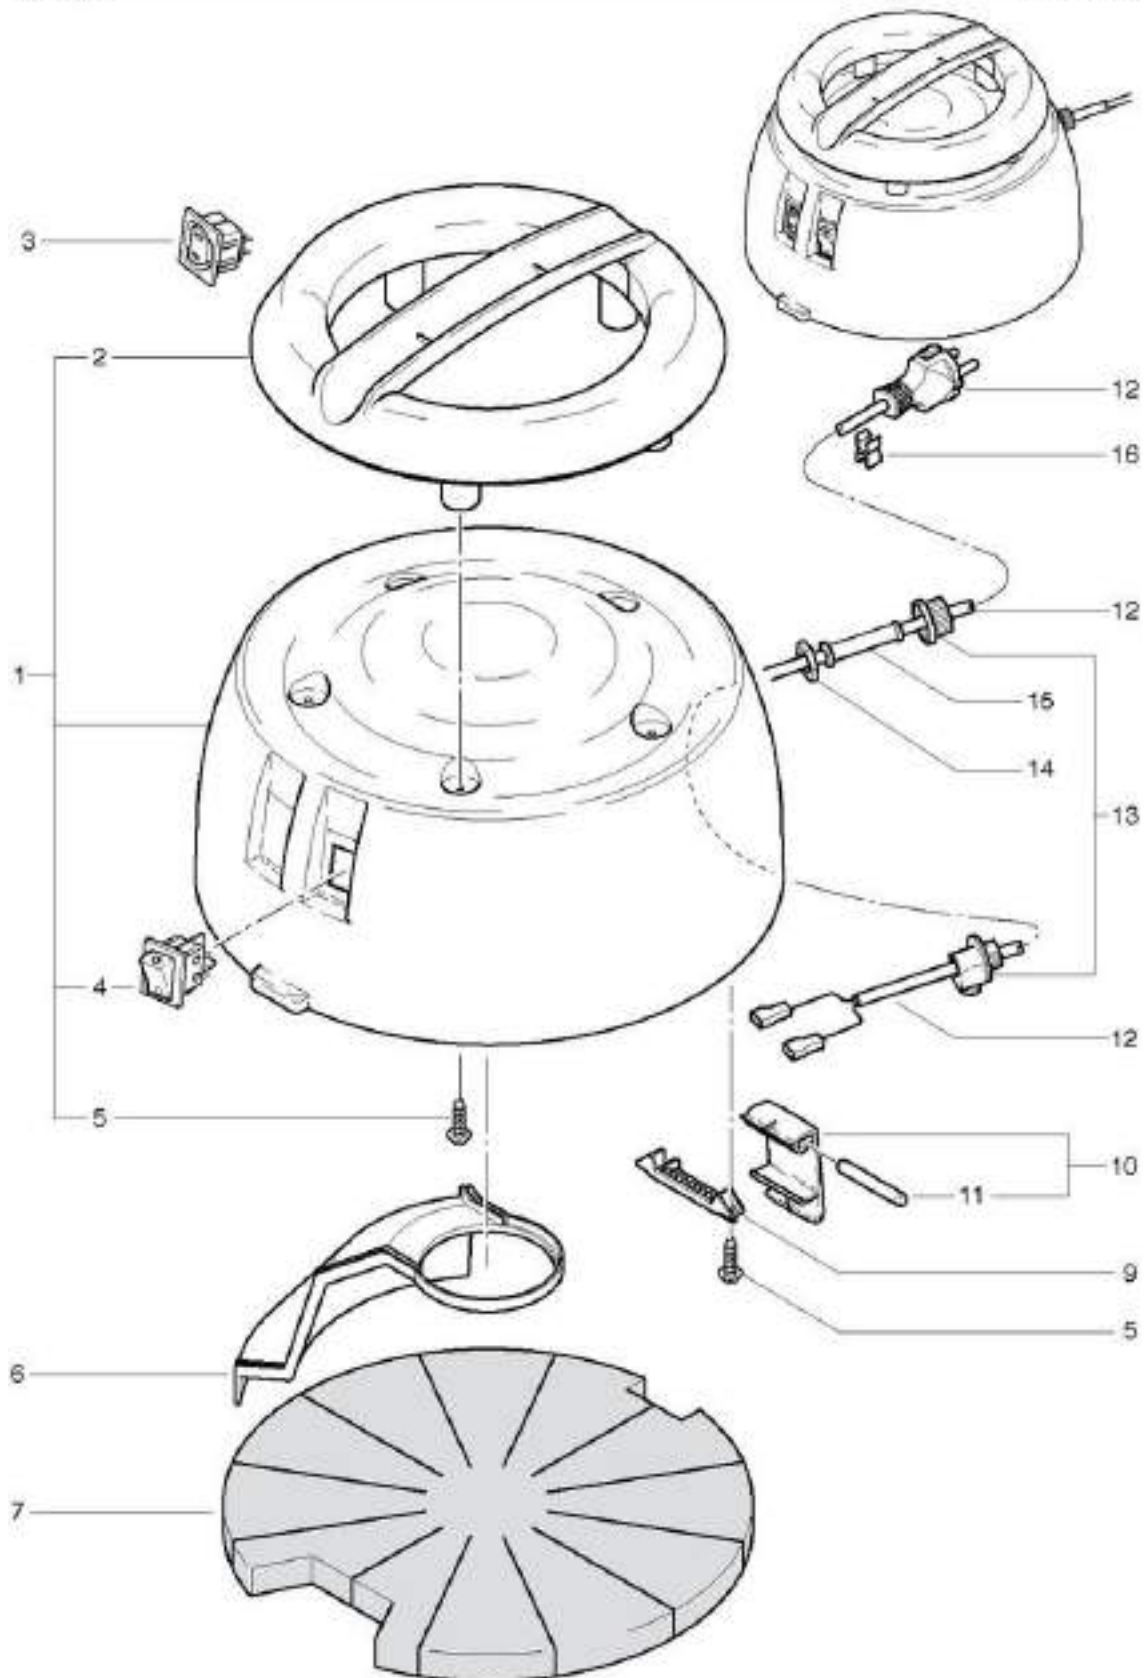

S 20

Contents

Stand: 22.03.2017 09:55

S 20

S 20

Dome

Stand: 22.03.2017 09:55

S 20

S 20

Haube / Capot / Dome

B 2-11.2013

S 20

Suction set

Stand: 22.03.2017 09:55

S 20

S 20

Saugset / Tuyau d'aspiration set / Suction set

B 4-02.2014

S 20

Tank connection

Stand: 22.03.2017 09:55

S 20

S 20

Vacuum motor