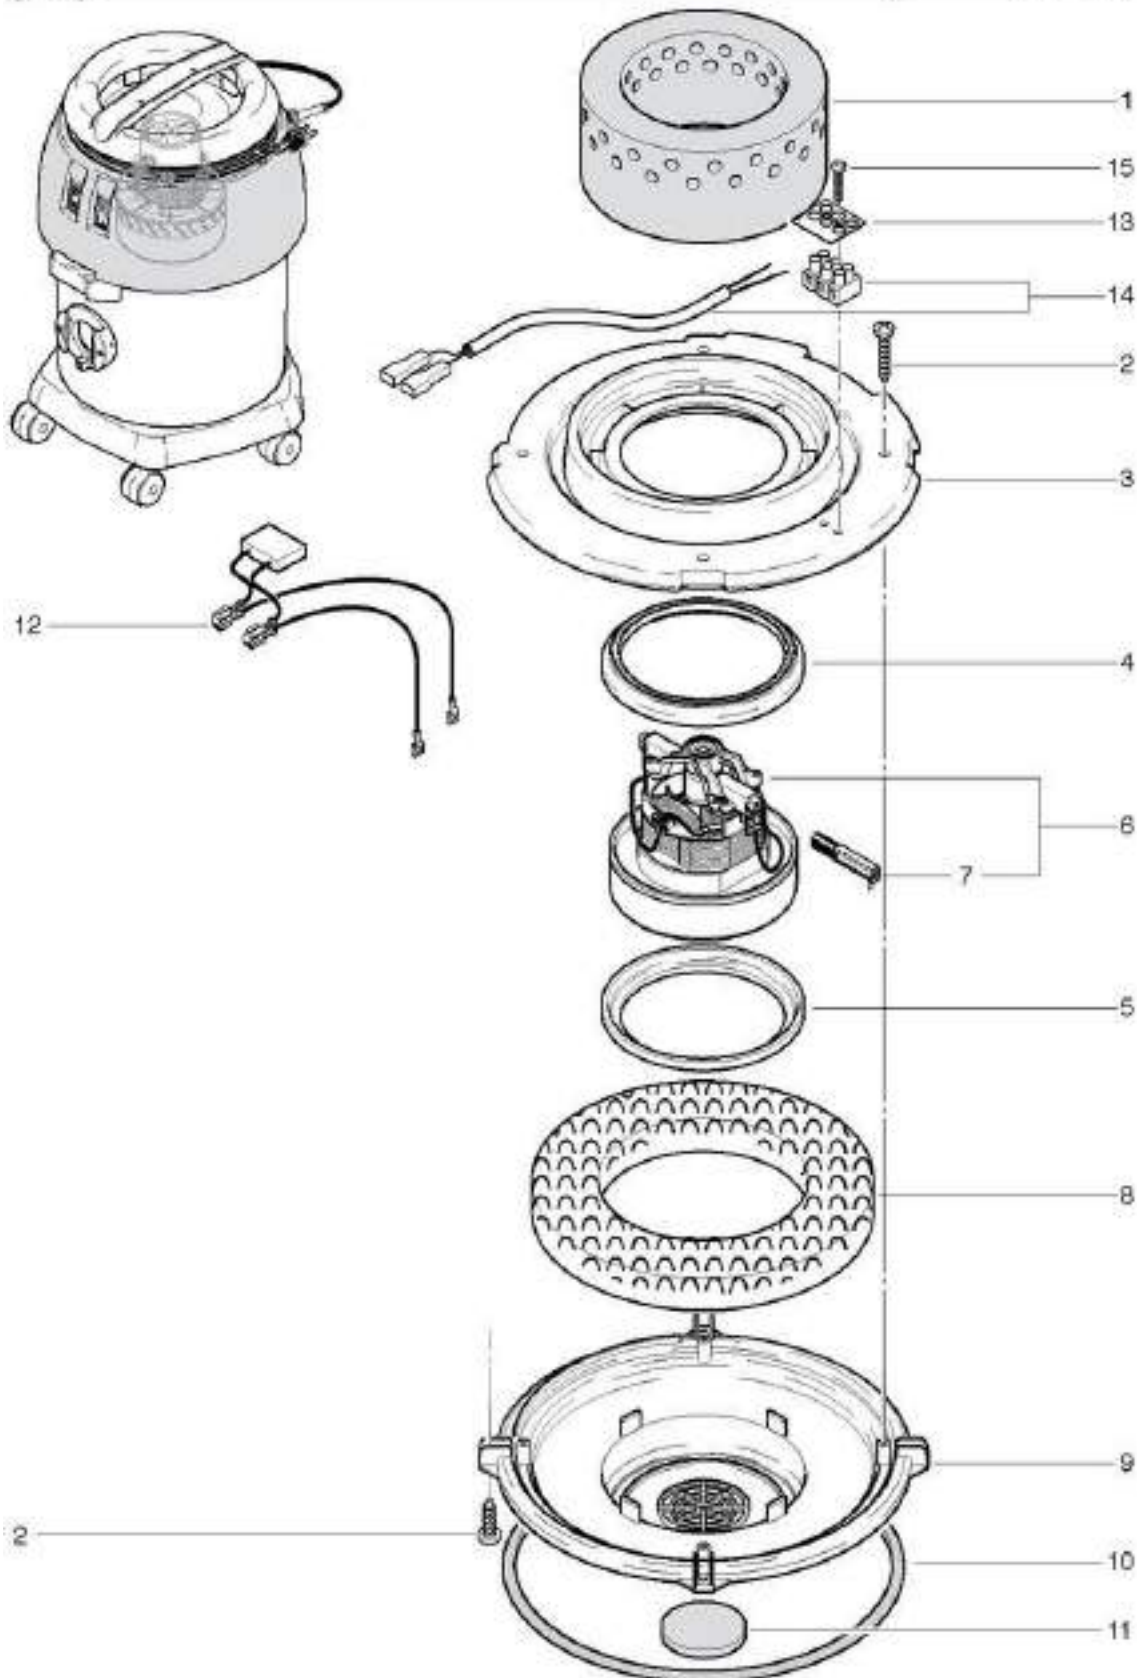

Saugset / Tuyau d'aspiration set / Suction set

B 4-02.2014

S 20

Tank connection

Stand: 22.03.2017 09:55

S 20

S 20

Vacuum motor

Stand: 22.03.2017 09:55

S 20

S 20

Wiring diagram

Stand: 22.03.2017 09:55