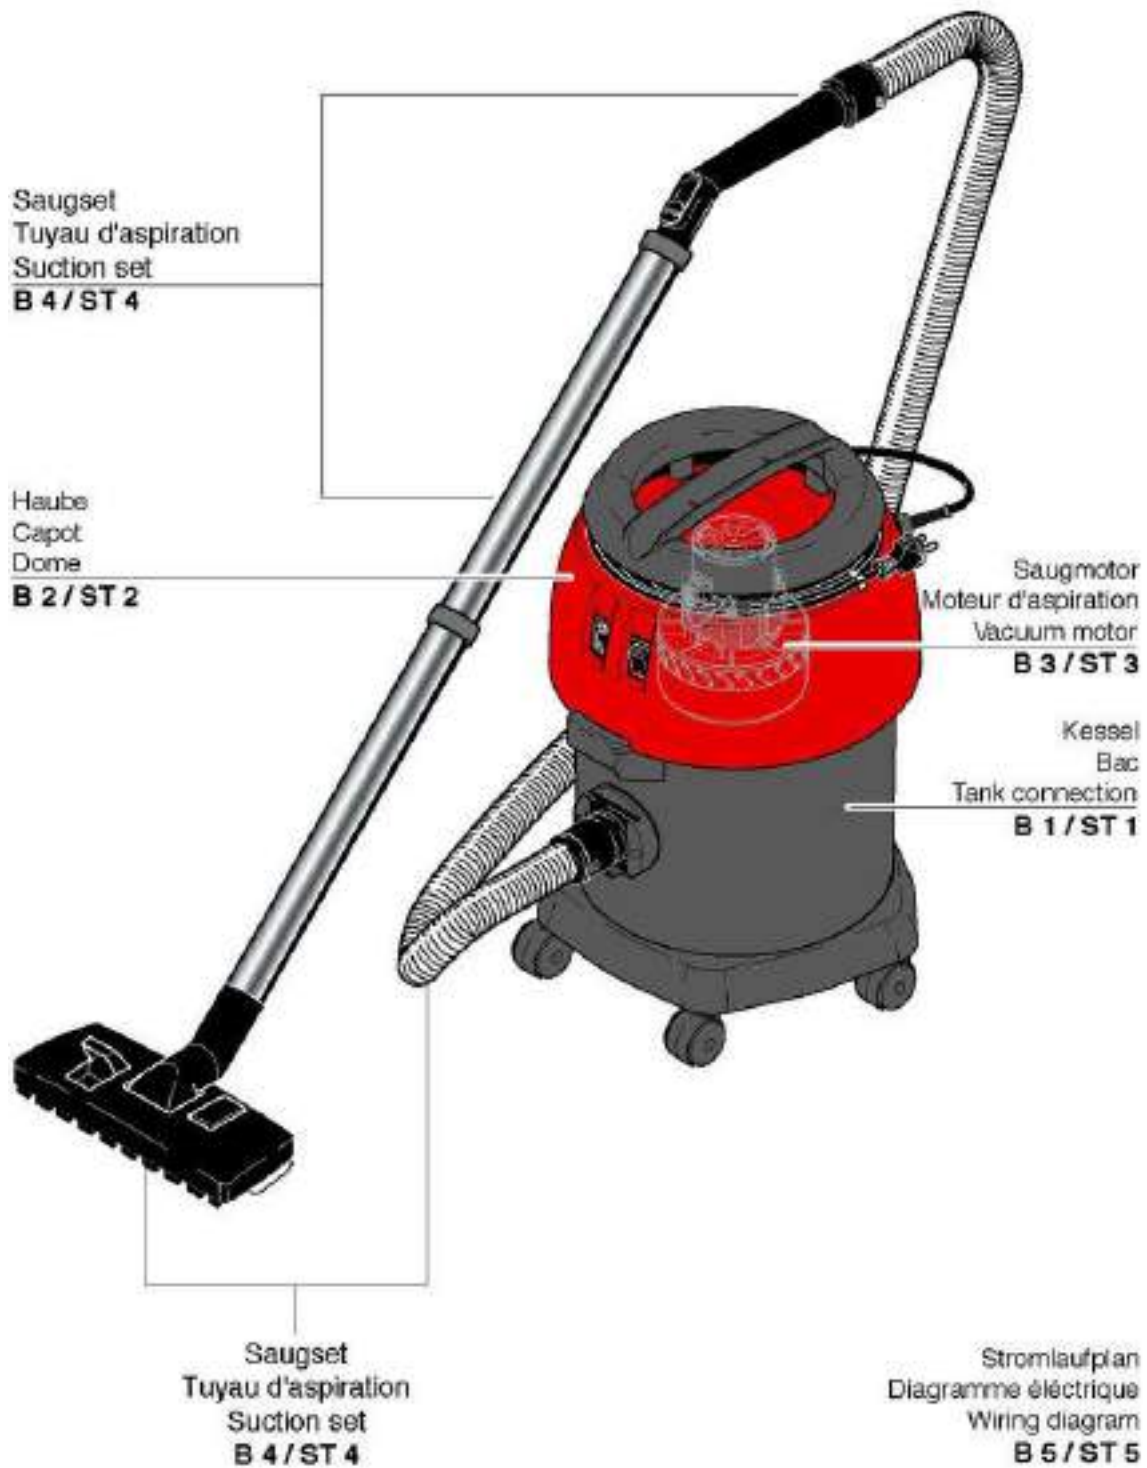

S 20

Contents

Stand: 22.03.2017 09:55

S 20

S 20

Dome

Stand: 22.03.2017 09:55

S 20

S 20

Haube / Capot / Dome

B 2-11.2013

S 20

Suction set

Stand: 22.03.2017 09:55

S 20

S 20

Saugset / Tuyau d'aspiration set / Suction set

B 4-02.2014

S 20

Tank connection

Stand: 22.03.2017 09:55

S 20

S 20

Vacuum motor