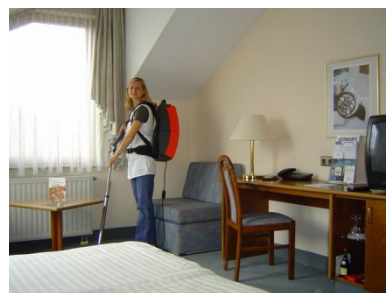

Высокопроизводительный ранцевый пылесос производства Cleanfix (Швейцария) для сухой уборки. Эргономичный дизайн этого лёгкого ранцевого пылесоса разработан таким образом, что даже после многочасовой работы оператор не будет чувствовать усталости. Конструкция ранцевого пылесоса даёт оператору возможность широкого радиуса действия и гарантирует одинаково эффективную работу, как на ковровых, так и на твёрдых поверхностях, таких как линолеум, паркет или камень. Дополнительное удобство придаёт, интегрированный в рукоятку угловой трубы, регулятор силы всасывания.

Особенности

- Ударопрочный пластик корпуса и комплектующих элементов
- Стойкость к механическим повреждениям и агрессивной рабочей среде
- Большой объём бака относительно аналогичных моделей
- Тройная система фильтрации
- Высокая сила всасывания
- Неограниченный по времени ресурс работы
- Высокий уровень износостойкости комплектующих аксессуаров
- Максимальное удобство для работы в труднодоступных местах
- Эргономичный дизайн.